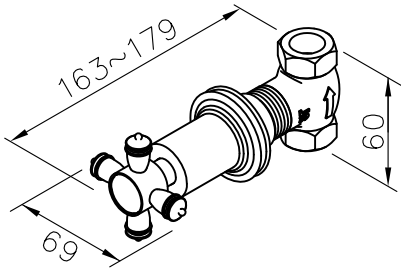

# Water Valve(HOT)

unit:mm